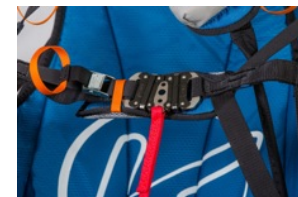

ベーシック

KOOL

(有) エアハートコーポレーション
〒125-0031 東京都葛飾区西水元3-6-8
TEL 03-6231-3471 FAX 03-6231-3472

<http://www.airheart.jp>
info@airheart.jp

方向が変えられるレスキューハンドル
不意に出にくい位置にあるハンドル

小物ポケット

ツリーランキットも入るポケット

アンテナがじゃまにならない無線ホルダー

胸のあたりが痛くないバックル
カバーとレッグベルトつけ忘れ
防止システム

地上練習しやすい
レッグベルト

脱着可能で洗えるボトムカバー

- スクールインストラクターとのコラボレーションにより誕生した「KOOL」。スクール生が使いやすいように様々な機能がついています。
- KORTEL DESIGNの軽量テクノロジーが搭載されています。もちろん乗り心地は、KORTELスタンダードです