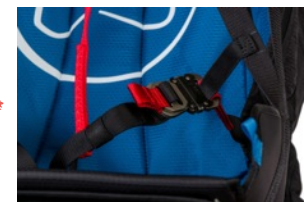

ベーシック

KOOL

(有) エアハートコーポレーション
〒125-0031 東京都葛飾区西水元3-6-8
TEL 03-6231-3471 FAX 03-6231-3472

<http://www.airheart.jp>
info@airheart.jp

方向が変えられるレスキューハンドル
不意に出にくい位置にあるハンドル

小物ポケット

ツリーランキットも入るポケット

アンテナがじゃまにならない無線ホルダー

胸のあたりが痛くないバックル
カバーとレッグベルトつけ忘れ
防止システム

地上練習しやすい
レッグベルト

脱着可能で洗えるボトムカバー

- スクールインストラクターとのコラボレーションにより誕生した「KOOL」。スクール生が使いやすいように様々な機能がついています。
- KORTEL DESIGNの軽量テクノロジーが搭載されています。もちろん乗り心地は、KORTELスタンダードです