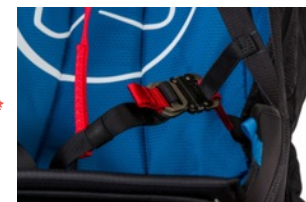

ベーシック

KOOL

(有) エアハートコーポレーション
〒125-0031 東京都葛飾区西水元3-6-8
TEL 03-6231-3471 FAX 03-6231-3472

<http://www.airheart.jp>
info@airheart.jp

方向が変えられるレスキューハンドル
不意に出にくい位置にあるハンドル

小物ポケット

ツリーランキットも入るポケット

アンテナがじゃまにならない無線ホルダー

胸のあたりが痛くないバックル
カバーとレッグベルトつけ忘れ
防止システム

地上練習しやすい
レッグベルト

脱着可能で洗えるボトムカバー

- スクールインストラクターとのコラボレーションにより誕生した「KOOL」。スクール生が使いやすいように様々な機能がついています。
- KORTEL DESIGNの軽量テクノロジーが搭載されています。もちろん乗り心地は、KORTELスタンダードです