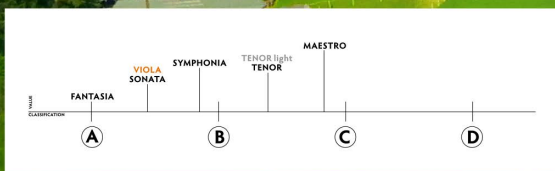

The Universal Wing
VIOLA
 ビオラ

VIOLA (ビオラ) は、きわめて用途の広い軽量グライダーです。8つのサイズがウエイトレンジ 55kg から 145kg までをカバーします。最新の技術と新しい材料を使用することにより、1m あたりの重量が減少しました。濡れからの回復特性が改善され、より穏やかな反応を示すようになったことで、55kg から 145kg という広い飛行重量範囲をカバーできるようになりました。単なる SONATA の軽量版ではなく、幅広い利用法と幅広いパイロットに対応できる、軽量グライダーのユニバーサルウイングといえるでしょう。

サイズ	XXXXS 14	XXXS 15	XXS 16	XS 18	S 20	M 22	L 24	XL 26
投影翼面積 (m ²)	14.04	15.17	16.36	18.39	20.34	22.40	24.30	26.44
投影スパン (m)	6.93	7.21	7.48	7.94	8.35	8.76	9.12	9.51
投影アスペクト	3.42	3.42	3.42	3.42	3.42	3.42	3.42	3.42
翼面積 (m ²)	16.36	17.68	19.04	21.43	23.71	26.10	28.32	30.81
スパン (m)	8.78	9.13	9.47	10.05	10.57	11.10	11.56	12.05
アスペクト	4.72	4.72	4.72	4.72	4.72	4.72	4.72	4.72
自重 (kg)	2.2	2.35	2.5	2.78	2.99	3.25	3.5	3.75
フライト重量 (kg)	55-90	55-90	55-90	55-90	65-100	75-110	90-120	105-145
認証 EN/LTF	(C)	(C)	(B)	A	A	A	(A)	A