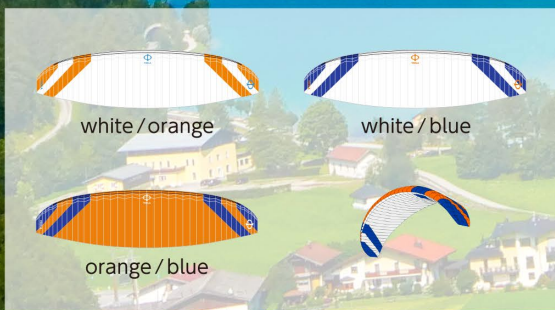

The Universal Wing
VIOLA
 ビオラ

VIOLA (ビオラ) は、きわめて用途の広い軽量グライダーです。8つのサイズがウエイトレンジ 55kg から 145kg までをカバーします。最新の技術と新しい材料を使用することにより、1m あたりの重量が減少しました。濡れからの回復特性が改善され、より穏やかな反応を示すようになったことで、55kg から 145kg という広い飛行重量範囲をカバーできるようになりました。単なる SONATA の軽量版ではなく、幅広い利用法と幅広いパイロットに対応できる、軽量グライダーのユニバーサルウイングといえるでしょう。

サイズ	XXXXS 14	XXXS 15	XXS 16	XS 18	S 20	M 22	L 24	XL 26
投影翼面積 (m ²)	14.04	15.17	16.36	18.39	20.34	22.40	24.30	26.44
投影スパン (m)	6.93	7.21	7.48	7.94	8.35	8.76	9.12	9.51
投影アスペクト	3.42	3.42	3.42	3.42	3.42	3.42	3.42	3.42
翼面積 (m ²)	16.36	17.68	19.04	21.43	23.71	26.10	28.32	30.81
スパン (m)	8.78	9.13	9.47	10.05	10.57	11.10	11.56	12.05
アスペクト	4.72	4.72	4.72	4.72	4.72	4.72	4.72	4.72
自重 (kg)	2.2	2.35	2.5	2.78	2.99	3.25	3.5	3.75
フライト重量 (kg)	55-90	55-90	55-90	55-90	65-100	75-110	90-120	105-145
認証 EN/LTF	(C)	(C)	(B)	A	A	A	(A)	A