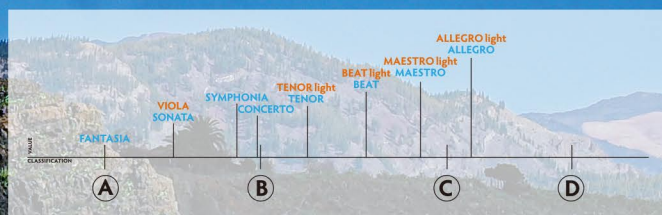

アレグロ ライト

ALLEGRO light

超軽量、超高速、そして非常にエキサイティング！

ALLEGROの遺伝子を持ち、さらに速度とパフォーマンスが向上しました。また、メインラインを2本にし、内部構造を減少させ重量を最小限に抑えました。新しいライザー(R07)との組み合わせで、これまでにない飛行体験を提供します。

White/Blue

Orange/Black

Purple/Lime

名称	XS	S	M	ML	L	XL
サイズ	17	19	20	21	22	24
セル数	72	72	72	72	72	72
投影スパン (m)	8.81	9.14	9.49	9.73	9.96	10.40
投影翼面積 (㎡)	17.49	18.91	20.40	21.40	22.44	24.48
投影アスペクト比	4.43	4.42	4.42	4.42	4.42	4.42
スパン (m)	11.09	11.55	12.00	12.29	12.58	13.14
翼面積 (㎡)	20.40	22.11	23.85	25.02	26.23	28.62
アスペクト比	6.03	6.03	6.03	6.03	6.03	6.03
ライザー構成	R07 (3+1)					
ライザー長 (mm)	540	540	600	600	600	620
アクセル (mm)	150	150	180	180	180	200
全高 (m)	6.78	6.96	7.23	7.40	7.58	7.92
総ライン長 (m)	235	238.5	252.5	258.7	264.8	276.7
最大コード長 (m)	2.29	2.39	2.48	2.54	2.60	2.72
最小コード長 (m)	0.51	0.53	0.55	0.56	0.58	0.60
機体重量 (kg)	3.00	3.35	3.57	3.70	3.85	4.15
通常荷重 (kg)	50-75	65-85	75-95	83-103	90-110	105-130
素材	Porcher Skytext 27 double coated					
認証 EN/LTF	C	C	C	C	C	C

AIRHEART