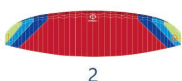

サイズ	18	20	22	24	26
セル数	40	40	40	40	40
投影スパン (m)	8.08	8.48	9.01	9.38	9.79
投影翼面積 (㎡)	18.55	20.5	22.71	24.64	26.81
投影アスペクト比	3.52	3.51	3.57	3.57	3.57
スパン (m)	10.05	10.57	11.1	11.56	12.05
翼面積 (㎡)	21.43	23.71	26.1	28.32	30.81
アスペクト比	4.72	4.72	4.72	4.72	4.72
ライザー構成	R10 (3+1)				
ライザー長 (mm)	500	500	540	540	540
アクセル (mm)	150	150	150	175	175
全高 (m)	6.11	6.42	6.74	7.05	7.32
最大コード長 (m)	2.65	2.79	2.93	3.05	3.18
最小コード長 (m)	0.63	0.66	0.7	0.73	0.76
素材	Porcher Skytex 38. Easyfly				
機体重量 (kg)	4	4.35	4.75	5.05	5.35
フライト重量 (kg)	55-75	65-85	75-95	90-110	105-130
認証 EN/LTF	A	A	A	A	A
拡張荷重 (kg)	75-85	85-95	95-110	110-125	130-145
モーター拡張荷重 (kg)	55-130	65-130	75-150	90-150	105-150
認証 DGAC	i.A.	i.A.	i.A.	i.A.	i.A.

SONATA 2

ソナタ2

SONATA 2は SYMPHONIA 2の妹分であるだけでなく、安全性が高いので、重量範囲を大きく広げることができ、パイロットやスクールに多くの選択肢を提供することができます。カバーリングされたラインは、あまり経験のないパイロットでも簡単に操作できます。テイクオフ時の挙動とロール安定性は素晴らしく、このクラスのモダンなグライダーではマストアイテムです。

1

2

3

4

 AIRHEART